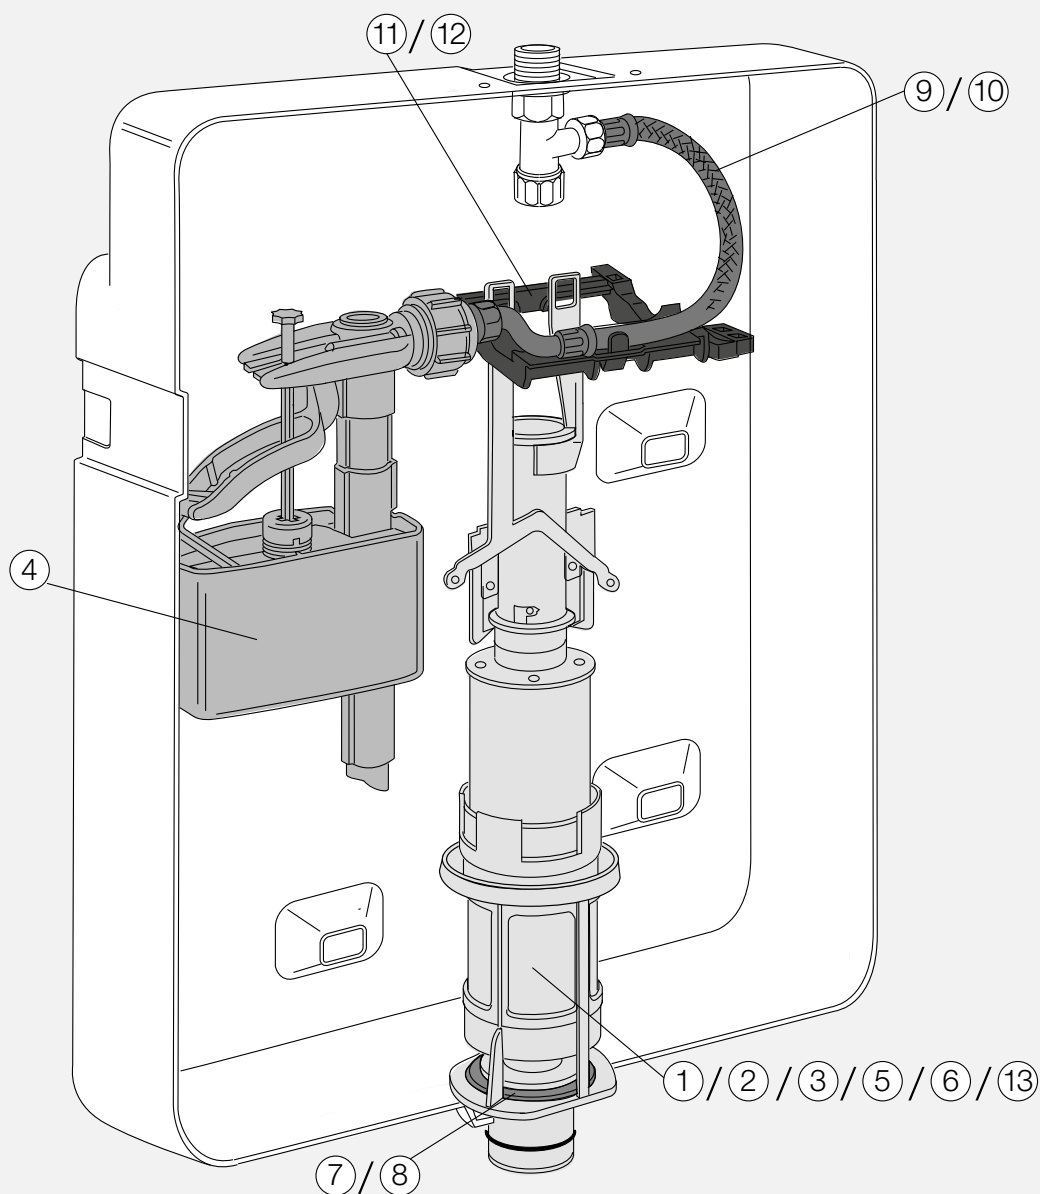

# ANGEL

SISTEMI  
RISCIACCQUO

1996-2014

COD.

CL

€/pz

①

Kit valvola singolo scarico dal 1996 al 1999

VS0821802

1

ACCA

28,22

②

Kit valvola doppio scarico dal 2000 al 2009

VS0821801

1

# ANGEL

1996-2014			COD.		CL	€/pz
③		Kit valvola dal 2010 al 2014	VS0821803	1	ACCA	36,27
④		Kit galleggiante dal 1996 al 2014	VS0821804	1	ACCA	28,22
⑤		Kit trasformazione meccanico doppio scarico dal 2000 al 2014	VS0821805	1	ACCA	37,31
⑥		Kit pneumatico singolo scarico dal 2000 al 2014	VS0821807	1	ACCA	56,28
<b>Set completo ricambi (1+2+3+4+5+6)</b>			<b>VS0821813</b>	<b>1</b>	<b>ACCA</b>	<b>216,24</b>
⑦		Guarnizione per valvola dal 1996 al 1999	VS0801065	10	ACCA	1,93
⑧		Guarnizione per valvola dal 2000 al 2014	VS0801017	10	ACCA	1,93
⑨		Tubo flessibile con guarnizione dal 1996 al 1999	VS0820207	1	ACCA	12,13
⑩		Tubo flessibile con guarnizione incorporata dal 2000 al 2014	VS0820096	1	ACCA	20,45
⑪		Blocco centrale dal 2010 al 2014	VS0863120	1	ACCA	7,10
⑫		Blocco centrale dal 2000 al 2009	VS0820369	1	ACCA	7,10
⑬		Kit valvola scarico semplice dal 2000 al 2014	VS0821808	1	ACCA	30,97
⑭		Guarnizione a due labbra per tubo	VS0820119	10	ACCA	1,70
⑮		Rubinetto d'arresto 1/2"x3/8"	VS0820209	1	ACCA	18,15